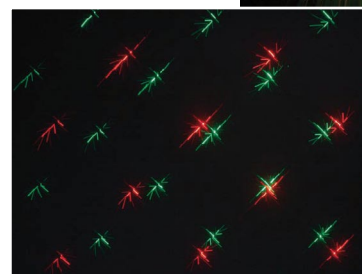

HQ Power Lasers

HQ Power VDL 301 GL

Groene laser van 30mW, muziekgestuurd
Kenmerken: voorgeprogrammeerde effecten - muziekgestuurde werking - kleur: groen - scansnelheid: 3-5Kpps - voeding: 230VAC / 50Hz - verbruik: 20W max. - scanhoek: 20° - golflengte: 532nm - koelsysteem: ventilator - afmetingen: 180 x 183 x 80mm - gewicht: 2,15kg

vlc-vdl301gl

Prijs: ~~195~~ **79 €**

HQ Power VDP 1401 RGLD4

DMX laserprojector met 100mW rode en 40mW groene laser. Fonkeffect dankzij meer dan 100 laserstralen uit 70 verschillende hoeken - rotatie en kleurregeling - DMX-sturing via 4 kanalen - automatische, muziek- of master-slavesturing - voeding: 230VAC/50Hz - groen: 40mW @ 532nm - rood: 100mW @ 532nm - DMX: 4 kanalen - aansluiting: via XLR voor DMX- of master-slave sturing 285 x 120 x 80mm - 2,5kg

vlc-vdp1401

Prijs: ~~239~~ **189 €**

HQ Power Scanners

HQ Power Space 250

6-kanaals DJ scanner 250W ELC. Zorgt voor een snel bewegend effect, een echte bestseller!
4 modes: enkelvoudige mode: muziekgestuurd - master/slave mode: muziekgestuurd - progammeermode: automatisch programma - DMX mode: master/slave
Stralingshoek: 17° - bereik pan-beweging: 175° - bereik tilt-beweging: 80° - kleurwiel: met 14 kleuren + wit - gobowiel: met 14 gobo's + open - stroboscoopfunctie - dimfunctie - soepele pan/tilt beweging - 6 DMX kanalen

vlc-vdp250sc6

Prijs: ~~248~~ **199 €**

HQ Power Extreme 250

6-kanaals DJ scanner 250W met een MSD 250W lamp voor zeer heldere, levendige kleuren!
4 modes: enkelvoudige mode: muziekgestuurd - master/slave mode: muziekgestuurd - progammeermode: automatisch programma - DMX mode: master/slave
Stralingshoek: 17° - bereik pan-beweging: 175° - bereik tilt-beweging: 80° - kleurwiel: met 7 kleuren + wit - gobowiel: met 7 gobo's + open - stroboscoopfunctie - dimfunctie - soepele pan/tilt beweging - 6 DMX kanalen