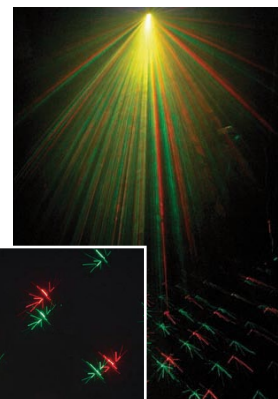

HQ Power Lasers

HQ Power VDL 301 GL

Groene laser van 30mW, muziekgestuurd
Kenmerken: voorgeprogrammeerde effecten - muziekgestuurde werking - kleur: groen - scansnelheid: 3-5Kpps - voeding: 230VAC / 50Hz - verbruik: 20W max. - scanhoek: 20° - golflengte: 532nm - koelsysteem: ventilator - afmetingen: 180 x 183 x 80mm - gewicht: 2,15kg

vlc-vdl301gl

Prijs: ~~195~~ **79 €**

HQ Power VDP 1401 RGLD4

DMX laserprojector met 100mW rode en 40mW groene laser. Fonkeffect dankzij meer dan 100 laserstralen uit 70 verschillende hoeken - rotatie en kleurregeling - DMX-sturing via 4 kanalen - automatische, muziek- of master-slavesturing - voeding: 230VAC/50Hz - groen: 40mW @ 532nm - rood: 100mW @ 532nm - DMX: 4 kanalen - aansluiting: via XLR voor DMX- of master-slave sturing 285 x 120 x 80mm - 2,5kg

vlc-vdp1401

Prijs: ~~239~~ **189 €**

HQ Power Scanners

HQ Power Space 250

6-kanaals DJ scanner 250W ELC. Zorgt voor een snel bewegend effect, een echte bestseller!
4 modes: enkelvoudige mode: muziekgestuurd - master/slave mode: muziekgestuurd - progammeermode: automatisch programma - DMX mode: master/slave
Stralingshoek: 17° - bereik pan-beweging: 175° - bereik tilt-beweging: 80° - kleurwiel: met 14 kleuren + wit - gobowiel: met 14 gobo's + open - stroboscoopfunctie - dimfunctie - soepele pan/tilt beweging - 6 DMX kanalen

vlc-vdp250sc6

Prijs: ~~248~~ **199 €**

HQ Power Extreme 250

6-kanaals DJ scanner 250W met een MSD 250W lamp voor zeer heldere, levendige kleuren!
4 modes: enkelvoudige mode: muziekgestuurd - master/slave mode: muziekgestuurd - progammeermode: automatisch programma - DMX mode: master/slave
Stralingshoek: 17° - bereik pan-beweging: 175° - bereik tilt-beweging: 80° - kleurwiel: met 7 kleuren + wit - gobowiel: met 7 gobo's + open - stroboscoopfunctie - dimfunctie - soepele pan/tilt beweging - 6 DMX kanalen